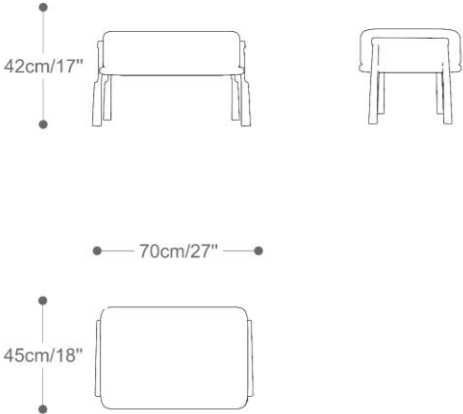

POLTRONA
MUSTAFA

BRETON