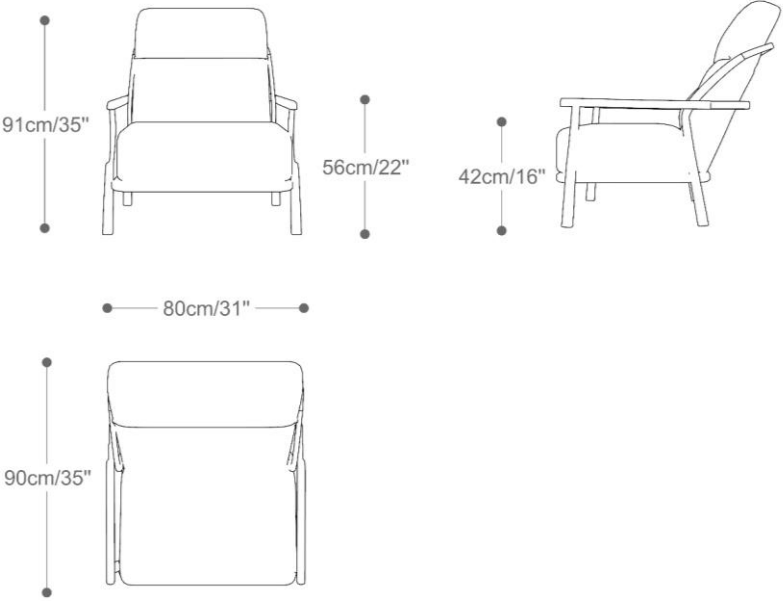

Poltrona

Puff